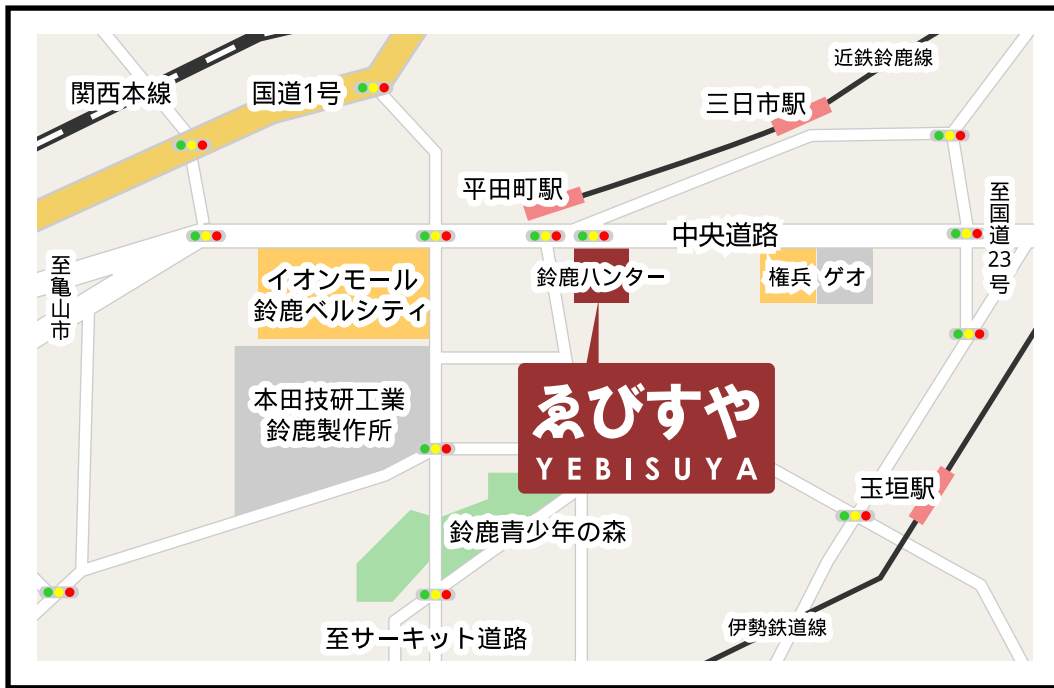

ゑびすや

住所 鈴鹿ハンターショッピングセンター1F
三重県鈴鹿市算所2-5-1

TEL 059-379-0205

営業時間 10:00~21:00

駐車場 2000台

甚八
亀山市井田川 R1沿い 複合施設
〒519-0101
三重県亀山市井田川町谷山660-2
TEL/FAX 0595-83-5144

麺の匠
イオンモール鈴鹿ベルシティ2F ピクニックコート
〒513-0834
三重県鈴鹿市庄野羽山4-1-2
TEL/FAX 059-375-0641

二代目 甚八
文京区本郷 セブンイレブン斜め前
〒113-0033
東京都文京区本郷3-22-9
TEL/FAX 03-3868-2819

株式会社エビス.カンパニー ホームページ <http://www.yebisu-company.co.jp/>

ゑびすや ホームページ <http://www.yebisu-company.co.jp/yebisuya/>